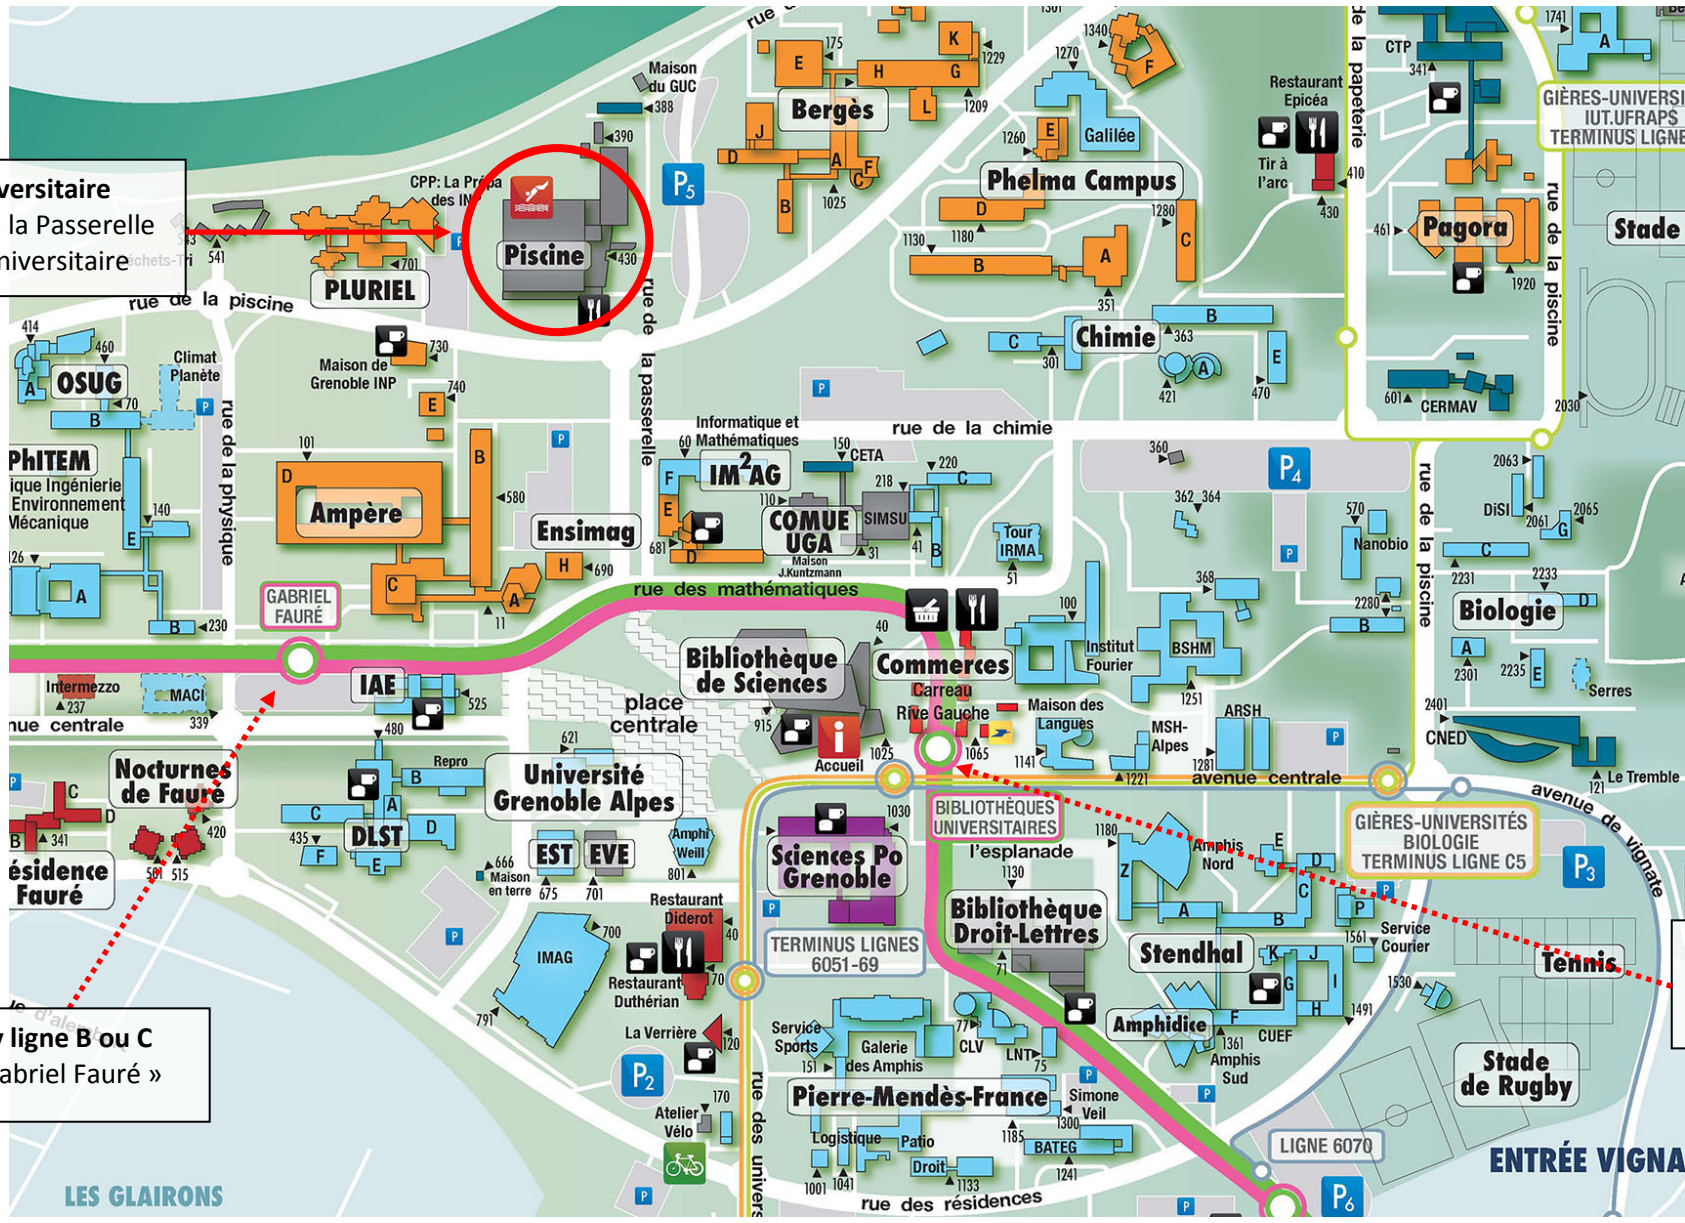

# Piscine universitaire

## Domaine universitaire de St Martin d'Hères-Gières

**Piscine universitaire**  
430, rue de la Passerelle  
Domaine universitaire

**Tramway ligne B ou C**  
Arrêt « Gabriel Fauré »

**Tramway ligne B ou C**  
Arrêt « Bibliothèques universitaires »